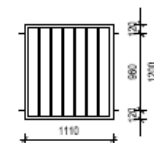

množství: 1ks

Z 3

 OCELOVÁ PLOTOVÁ VÝPLŇ

rozměr cca 1940 x 1200
rám z jeklu 40x40x3, spoje na pokos
svislé tyče jekl 25 x 25 x 2
osová vzdálenost tyčí cca 145 mm
uchycení do slouků - 4x kotva např. z kulatiny
náter základní antikorozní barva + vrchní PUR
barva, odstín zelená dle stávající brány
ROZMĚR NUTNO PŘESNĚ DOMĚŘIT
DLE SKUTEČNOSTI NA MÍSTĚ STAVBY !

množství: 1ks

Z 6

 OCELOVÁ PLOTOVÁ VÝPLŇ

rozměr cca 1110 x 1200
ostatní dtto jako Z3

množství: 1ks

Z 7

 OCELOVÁ PLOTOVÁ VÝPLŇ

rozměr cca 1030 x 1200
ostatní dtto jako Z3

množství: 2ks

Z 8

 OCELOVÝ SLOUPEK BRÁNY

jekl 100 x 100 x 5 mm, délka cca 1750 mm
shora plast, víčko
zabetonovat do zděného soklu
náter základní antikorozní barva + vrchní PUR
barva, odstín zelená dle stávající brány
ROZMĚR NUTNO PŘESNĚ DOMĚŘIT
DLE SKUTEČNOSTI NA MÍSTĚ STAVBY !