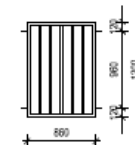

množství: 1ks

Z 3

 OCELOVÁ PLOTOVÁ VÝPLŇ

rozměr cca 1940 x 1200
rám z jeklu 40x40x3, spoje na pokos
svislé tyče jekl 25 x 25 x 2
osová vzdálenost tyčí cca 145 mm
uchycení do slouků - 4x kotva např. z kulatiny
náter základní antikorozní barva + vrchní PUR
barva, odstín zelená dle stávající brány
ROZMĚR NUTNO PŘESNĚ DOMĚŘIT
DLE SKUTEČNOSTI NA MÍSTĚ STAVBY !

množství: 8ks

Z 4

 OCELOVÁ PLOTOVÁ VÝPLŇ

rozměr cca 800 x 1200
ostatní dtto jako Z3

množství: 1ks

Z 5

 OCELOVÁ PLOTOVÁ VÝPLŇ

rozměr cca 860 x 1200
ostatní dtto jako Z3

množství: 1ks

Z 6

 OCELOVÁ PLOTOVÁ VÝPLŇ

rozměr cca 1110 x 1200
ostatní dtto jako Z3

množství: 1ks

Z 7

 OCELOVÁ PLOTOVÁ VÝPLŇ

rozměr cca 1030 x 1200
ostatní dtto jako Z3