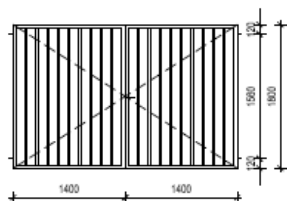

Z 1

 OCELOVÁ BRÁNA DVOJKŘÍDLÁ

rozměr 1 křídla cca 1740 x 1800
rámy křidel z jeklu 40x40x3, spoje na pokos
svislé tyče jekl 25 x 25 x 2
osová vzdálenost tyčí cca 145 mm
uchycení do slouků - 4x kotva s pantem
náter základní antikorozní barva + vrchní PUR
barva, odstín zelená dle stávající brány
aretace pevného křídla do země
kování klíka - klíka, zámek FAB
ROZMĚR NUTNO PŘESNĚ DOMĚŘIT
DLE SKUTEČNOSTI NA MÍSTĚ STAVBY !

množství: 1ks

Z 2

 OCELOVÁ BRÁNA DVOJKŘÍDLÁ

rozměr 1 křídla cca 1400 x 1800
rámy křidel z jeklu 40x40x3, spoje na pokos
svislé tyče jekl 25 x 25 x 2
osová vzdálenost tyčí cca 145 mm
uchycení do slouků - 4x kotva s pantem
náter základní antikorozní barva + vrchní PUR
barva, odstín zelená dle stávající brány
aretace pevného křídla do země
kování klíka - klíka, zámek FAB
ROZMĚR NUTNO PŘESNĚ DOMĚŘIT
DLE SKUTEČNOSTI NA MÍSTĚ STAVBY !

množství: 1ks

Z 3

 OCELOVÁ PLOTOVÁ VÝPLŇ

rozměr cca 1940 x 1200
rám z jeklu 40x40x3, spoje na pokos
svislé tyče jekl 25 x 25 x 2
osová vzdálenost tyčí cca 145 mm
uchycení do slouků - 4x kotva např. z kulatiny
náter základní antikorozní barva + vrchní PUR
barva, odstín zelená dle stávající brány
ROZMĚR NUTNO PŘESNĚ DOMĚŘIT
DLE SKUTEČNOSTI NA MÍSTĚ STAVBY !