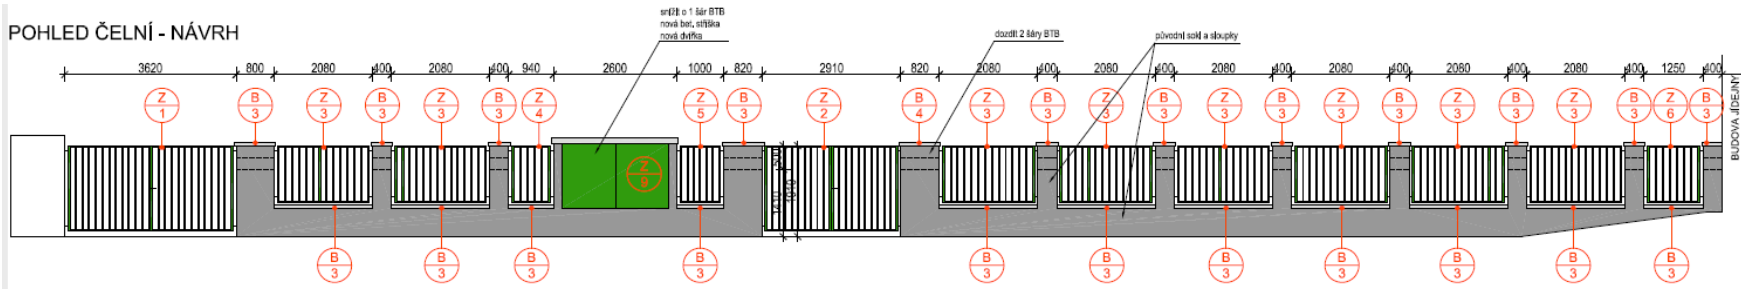

POHLED ČELNÍ - NÁVRH