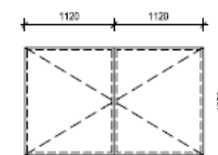

Z 1

OCELOVÁ BRÁNA DVOJKŘÍDLÁ

rozměr 1 křídla cca 1740 x 1800
rámy křidel z jeklu 40x40x3, spoje na pokos
svislé tyče jekl 25 x 25 x 2
osová vzdálenost tyčí cca 145 mm
uchycení do slouků - 4x kotva s pantem
náter základní antikorozní barva + vrchní PUR
barva, odstín zelená dle stávající brány
aretace pevného křídla do země
kování klíka - klíka, zámek FAB
ROZMĚR NUTNO PŘESNĚ DOMĚŘIT
DLE SKUTEČNOSTI NA MÍSTĚ STAVBY !

množství: 1ks

Z 2

OCELOVÁ BRÁNA DVOJKŘÍDLÁ

rozměr 1 křídla cca 1400 x 1800
rámy křidel z jeklu 40x40x3, spoje na pokos
svislé tyče jekl 25 x 25 x 2
osová vzdálenost tyčí cca 145 mm
uchycení do slouků - 4x kotva s pantem
náter základní antikorozní barva + vrchní PUR
barva, odstín zelená dle stávající brány
aretace pevného křídla do země
kování klíka - klíka, zámek FAB
ROZMĚR NUTNO PŘESNĚ DOMĚŘIT
DLE SKUTEČNOSTI NA MÍSTĚ STAVBY !

množství: 1ks

Z 3

OCELOVÁ PLOTOVÁ VÝPLŇ

rozměr cca 1940 x 1200
rám z jeklu 40x40x3, spoje na pokos
svislé tyče jekl 25 x 25 x 2
osová vzdálenost tyčí cca 145 mm
uchycení do slouků - 4x kotva např. z kulatiny
náter základní antikorozní barva + vrchní PUR
barva, odstín zelená dle stávající brány
ROZMĚR NUTNO PŘESNĚ DOMĚŘIT
DLE SKUTEČNOSTI NA MÍSTĚ STAVBY !

množství: 8ks

Z 4

OCELOVÁ PLOTOVÁ VÝPLŇ

rozměr cca 800 x 1200
ostatní dtto jako Z3

množství: 1ks

Z 5

OCELOVÁ PLOTOVÁ VÝPLŇ

rozměr cca 860 x 1200
ostatní dtto jako Z3

množství: 1ks

Z 6

OCELOVÁ PLOTOVÁ VÝPLŇ

rozměr cca 1110 x 1200
ostatní dtto jako Z3

množství: 1ks

Z 7

OCELOVÁ PLOTOVÁ VÝPLŇ

rozměr cca 1030 x 1200
ostatní dtto jako Z3

množství: 2ks

Z 8

OCELOVÝ SLOUPEK BRÁNY

jekl 100 x 100 x 5 mm, délka cca 1750 mm
shora plast, víčko
zabetonovat do zděného soklu
náter základní antikorozní barva + vrchní PUR
barva, odstín zelená dle stávající brány
ROZMĚR NUTNO PŘESNĚ DOMĚŘIT
DLE SKUTEČNOSTI NA MÍSTĚ STAVBY !

množství: 2 ks