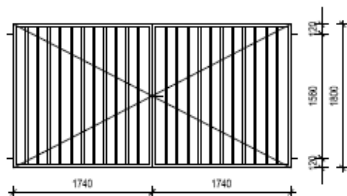

Z 1

 OCELOVÁ BRÁNA DVOJKŘÍDLÁ

rozměr 1 křídla cca 1740 x 1800
rámy křidel z jeklu 40x40x3, spoje na pokos
svislé tyče jekl 25 x 25 x 2
osová vzdálenost tyčí cca 145 mm
uchycení do slouků - 4x kotva s pantem
náter základní antikorozní barva + vrchní PUR
barva, odstín zelená dle stávající brány
aretace pevného křídla do země
kování klíka - klíka, zámek FAB
ROZMĚR NUTNO PŘESNĚ DOMĚŘIT
DLE SKUTEČNOSTI NA MÍSTĚ STAVBY !

množství: 1ks

Z 2

 OCELOVÁ BRÁNA DVOJKŘÍDLÁ

rozměr 1 křídla cca 1400 x 1800
rámy křidel z jeklu 40x40x3, spoje na pokos
svislé tyče jekl 25 x 25 x 2
osová vzdálenost tyčí cca 145 mm
uchycení do slouků - 4x kotva s pantem
náter základní antikorozní barva + vrchní PUR
barva, odstín zelená dle stávající brány
aretace pevného křídla do země
kování klíka - klíka, zámek FAB
ROZMĚR NUTNO PŘESNĚ DOMĚŘIT
DLE SKUTEČNOSTI NA MÍSTĚ STAVBY !

množství: 1ks

Z 3

 OCELOVÁ PLOTOVÁ VÝPLŇ

rozměr cca 1940 x 1200
rám z jeklu 40x40x3, spoje na pokos
svislé tyče jekl 25 x 25 x 2
osová vzdálenost tyčí cca 145 mm
uchycení do slouků - 4x kotva např. z kulatiny
náter základní antikorozní barva + vrchní PUR
barva, odstín zelená dle stávající brány
ROZMĚR NUTNO PŘESNĚ DOMĚŘIT
DLE SKUTEČNOSTI NA MÍSTĚ STAVBY !

množství: 8ks

Z 4

 OCELOVÁ PLOTOVÁ VÝPLŇ

rozměr cca 800 x 1200
ostatní dtto jako Z3

množství: 1ks

Z 5

 OCELOVÁ PLOTOVÁ VÝPLŇ

rozměr cca 860 x 1200
ostatní dtto jako Z3