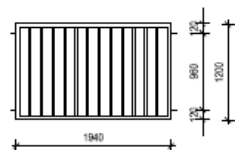

Z 1

 OCELOVÁ BRÁNA DVOJKŘÍDLÁ

rozměr 1 křídla cca 1740 x 1800
rámy křidel z jeklu 40x40x3, spoje na pokos
svislé tyče jekl 25 x 25 x 2
osová vzdálenost tyčí cca 145 mm
uchycení do slouků - 4x kotva s pantem
náter základní antikorozní barva + vrchní PUR
barva, odstín zelená dle stávající brány
aretace pevného křídla do země
kování klíka - klíka, zámek FAB
ROZMĚR NUTNO PŘESNĚ DOMĚŘIT
DLE SKUTEČNOSTI NA MÍSTĚ STAVBY !

množství: 1ks

Z 2

 OCELOVÁ BRÁNA DVOJKŘÍDLÁ

rozměr 1 křídla cca 1400 x 1800
rámy křidel z jeklu 40x40x3, spoje na pokos
svislé tyče jekl 25 x 25 x 2
osová vzdálenost tyčí cca 145 mm
uchycení do slouků - 4x kotva s pantem
náter základní antikorozní barva + vrchní PUR
barva, odstín zelená dle stávající brány
aretace pevného křídla do země
kování klíka - klíka, zámek FAB
ROZMĚR NUTNO PŘESNĚ DOMĚŘIT
DLE SKUTEČNOSTI NA MÍSTĚ STAVBY !

množství: 1ks

Z 3

 OCELOVÁ PLOTOVÁ VÝPLŇ

rozměr cca 1940 x 1200
rám z jeklu 40x40x3, spoje na pokos
svislé tyče jekl 25 x 25 x 2
osová vzdálenost tyčí cca 145 mm
uchycení do slouků - 4x kotva např. z kulatiny
náter základní antikorozní barva + vrchní PUR
barva, odstín zelená dle stávající brány
ROZMĚR NUTNO PŘESNĚ DOMĚŘIT
DLE SKUTEČNOSTI NA MÍSTĚ STAVBY !

množství: 8ks

Z 4

 OCELOVÁ PLOTOVÁ VÝPLŇ

rozměr cca 800 x 1200
ostatní dtto jako Z3

množství: 1ks

Z 5

 OCELOVÁ PLOTOVÁ VÝPLŇ

rozměr cca 860 x 1200
ostatní dtto jako Z3