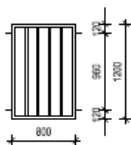

množství: 1ks

Z 3

 OCELOVÁ PLOTOVÁ VÝPLŇ

rozměr cca 1940 x 1200
rám z jeklu 40x40x3, spoje na pokos
svislé tyče jekl 25 x 25 x 2
osová vzdálenost tyčí cca 145 mm
uchycení do slouků - 4x kotva např. z kulatiny
náter základní antikorozní barva + vrchní PUR
barva, odstín zelená dle stávající brány
ROZMĚR NUTNO PŘESNĚ DOMĚŘIT
DLE SKUTEČNOSTI NA MÍSTĚ STAVBY !

množství: 8ks

Z 4

 OCELOVÁ PLOTOVÁ VÝPLŇ

rozměr cca 800 x 1200
ostatní dtto jako Z3

množství: 1ks

Z 5

 OCELOVÁ PLOTOVÁ VÝPLŇ

rozměr cca 860 x 1200
ostatní dtto jako Z3

množství: 1ks

Z 6

 OCELOVÁ PLOTOVÁ VÝPLŇ

rozměr cca 1110 x 1200
ostatní dtto jako Z3

množství: 1ks

Z 7

 OCELOVÁ PLOTOVÁ VÝPLŇ

rozměr cca 1030 x 1200
ostatní dtto jako Z3