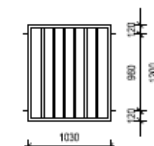

množství: 1ks

Z 6

 OCELOVÁ PLOTOVÁ VÝPLŇ

rozměr cca 1110 x 1200
ostatní dtto jako Z3

množství: 1ks

Z 7

 OCELOVÁ PLOTOVÁ VÝPLŇ

rozměr cca 1030 x 1200
ostatní dtto jako Z3

množství: 2ks

Z 8

 OCELOVÝ SLOUPEK BRÁNY

jekl 100 x 100 x 5 mm, délka cca 1750 mm
shora plast, víčko
zabetonovat do zděného soklu
náter základní antikorozní barva + vrchní PUR
barva, odstín zelená dle stávající brány
ROZMĚR NUTNO PŘESNĚ DOMĚŘIT
DLE SKUTEČNOSTI NA MÍSTĚ STAVBY !